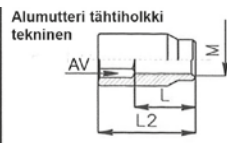

1. Alumutteri umpi