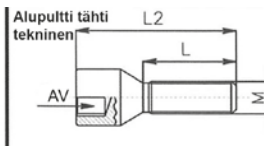

1. Alumutteri umpi