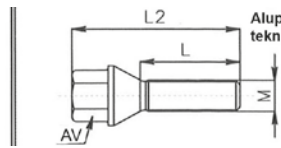

1. Alumutteri umpi